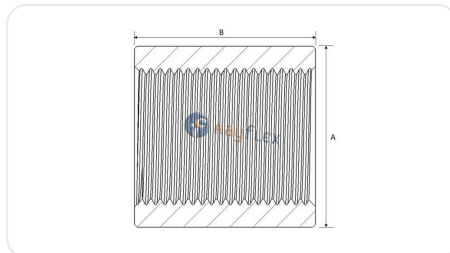

MANGUITO SOLDABLE HEMBRA BSPP INOX

MATERIAL

AISI 316-L

Código	Rosca	A mm	B mm	P.trab.máx bar
XRB60020004	1/4	20	23	830
XRB60020006	3/8	24	31	700
XRB60020008	1/2	30	35	700
XRB60020012	3/4	34	45	600
XRB60020016	1"	42	50	420
XRB60020020	1"1/4	50	55	420
XRB60020024	1"1/2	56	55	420