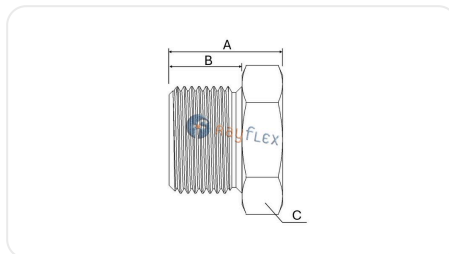

# TAPÓN ROSCADO MACHO CON ASIENTO CÓNICO 60° INOX

Código	Rosca	A mm	B mm	C mm	Ptrabajo bar
XRB60520004	1/4	17	10	19	400
XRB60520006	3/8	20,5	12	22	400
XRB60520008	1/2	24	14	27	350
XRB60520012	3/4	27	16	32	400
XRB60520016	1"	32	19	41	250
XRB60520020	1" 1/4	34	20	50	200
XRB60520024	1" 1/2	37	20	55	160
XRB60520032	2"	41	34,5	70	125