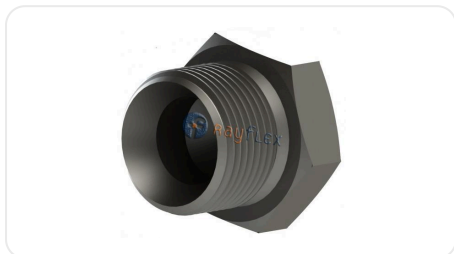

# TAPÓN ROSCADO MACHO CON ASIENTO CÓNICO 60° INOX

Código	Rosca	A mm	B mm	C mm	Ptrabajo bar
XRB60520004	1/4	17	10	19	400
XRB60520006	3/8	20,5	12	22	400
XRB60520008	1/2	24	14	27	350
XRB60520012	3/4	27	16	32	400
XRB60520016	1"	32	19	41	250
XRB60520020	1" 1/4	34	20	50	200
XRB60520024	1" 1/2	37	20	55	160
XRB60520032	2"	41	34,5	70	125