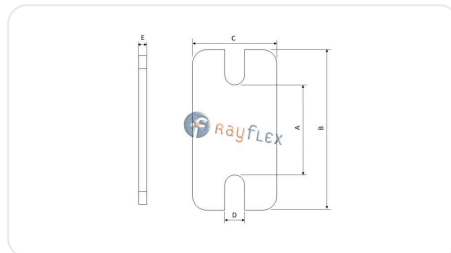

PLACA SOBREPOSICION PESADA

Código	Grupo	A mm	B mm	C mm	D mm	E mm
RQ03810000	1	13.5	56	30	15	8
RQ03820000	2	25	70	30	15	8
RQ03830000	3	40	85	30	15	8
RQ03840000	4	68	116	45	17	10
RQ03850000	5	97	153	60	21	10
RQ03860000	6	130	206	80	27	15