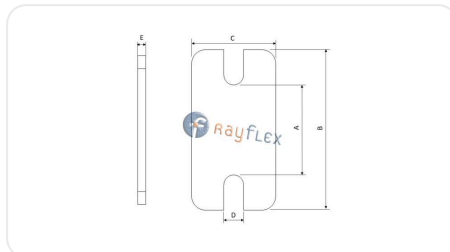

PLACA SOBREPOSICION PESADA

Código	Grupo	A mm	B mm	C mm	D mm	E mm
RQ03810000	1	13.5	56	30	15	8
RQ03820000	2	25	70	30	15	8
RQ03830000	3	40	85	30	15	8
RQ03840000	4	68	116	45	17	10
RQ03850000	5	97	153	60	21	10
RQ03860000	6	130	206	80	27	15