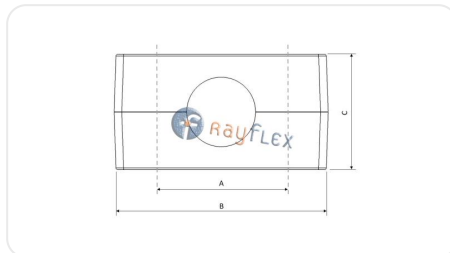

# ABRAZADERA POLIPROPILENO PESADA

Código	Grupo	A mm	B mm	C mm	Ø tubo mm
RQ13110060	1	33	55	32	6
RQ13110080	1	33	55	32	8
RQ13110100	1	33	55	32	10
RQ13110120	1	33	55	32	12
RQ13110140	1	33	55	32	14
RQ13110150	1	33	55	32	15
RQ13110160	1	33	55	32	16
RQ13110172	1	33	55	32	17,2
RQ13110180	1	33	55	32	18
RQ13120200	2	45	70	48	20
RQ13120213	2	45	70	48	21,3
RQ13120220	2	45	70	48	22
RQ13120250	2	45	70	48	25
RQ13120269	2	45	70	48	26,9
RQ13120280	2	45	70	48	28
RQ13120300	2	45	70	48	30
RQ13130320	3	60	85	50	32
RQ13130337	3	60	85	50	33,7
RQ13130350	3	60	85	50	35

Código	Grupo	A mm	B mm	C mm	Ø tubo mm
RQ13130380	3	60	85	50	38
RQ13130400	3	60	85	50	40
RQ13130420	3	60	85	50	42
RQ13140450	4	90	115	89	44,5
RQ13140483	4	90	115	89	48,3
RQ13140508	4	90	115	89	50,8
RQ13140550	4	90	115	89	55
RQ13140570	4	90	115	89	57
RQ13140603	4	90	115	89	60,3
RQ13140635	4	90	115	89	63,5
RQ13140650	4	90	115	89	65
RQ13140700	4	90	115	89	70
RQ13150660	5	122	154	120	66
RQ13150761	5	122	154	120	76,1
RQ13150800	5	122	154	120	80
RQ13150825	5	122	154	120	82,5
RQ13150880	5	122	154	120	88,25
RQ13150889	5	122	154	120	88,9
RQ13161016	6	168	206	168	101,6
RQ13161140	6	168	206	168	114,3
RQ13171400	7	205	251	200	140
RQ13171524	7	205	251	200	152,4
RQ13171683	7	205	251	200	168,3