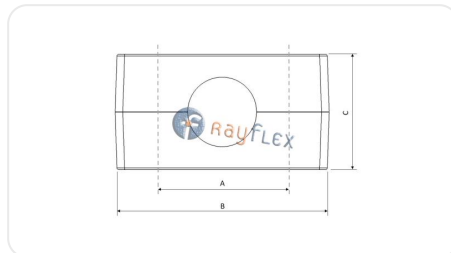

ABRAZADERA POLIPROPILENO PESADA

Código	Grupo	A mm	B mm	C mm	Ø tubo mm
RQ13110060	1	33	55	32	6
RQ13110080	1	33	55	32	8
RQ13110100	1	33	55	32	10
RQ13110120	1	33	55	32	12
RQ13110140	1	33	55	32	14
RQ13110150	1	33	55	32	15
RQ13110160	1	33	55	32	16
RQ13110172	1	33	55	32	17,2
RQ13110180	1	33	55	32	18
RQ13120200	2	45	70	48	20
RQ13120213	2	45	70	48	21,3
RQ13120220	2	45	70	48	22
RQ13120250	2	45	70	48	25
RQ13120269	2	45	70	48	26,9
RQ13120280	2	45	70	48	28
RQ13120300	2	45	70	48	30
RQ13130320	3	60	85	50	32
RQ13130337	3	60	85	50	33,7
RQ13130350	3	60	85	50	35

Código	Grupo	A mm	B mm	C mm	Ø tubo mm
RQ13130380	3	60	85	50	38
RQ13130400	3	60	85	50	40
RQ13130420	3	60	85	50	42
RQ13140450	4	90	115	89	44,5
RQ13140483	4	90	115	89	48,3
RQ13140508	4	90	115	89	50,8
RQ13140550	4	90	115	89	55
RQ13140570	4	90	115	89	57
RQ13140603	4	90	115	89	60,3
RQ13140635	4	90	115	89	63,5
RQ13140650	4	90	115	89	65
RQ13140700	4	90	115	89	70
RQ13150660	5	122	154	120	66
RQ13150761	5	122	154	120	76,1
RQ13150800	5	122	154	120	80
RQ13150825	5	122	154	120	82,5
RQ13150880	5	122	154	120	88,25
RQ13150889	5	122	154	120	88,9
RQ13161016	6	168	206	168	101,6
RQ13161140	6	168	206	168	114,3
RQ13171400	7	205	251	200	140
RQ13171524	7	205	251	200	152,4
RQ13171683	7	205	251	200	168,3