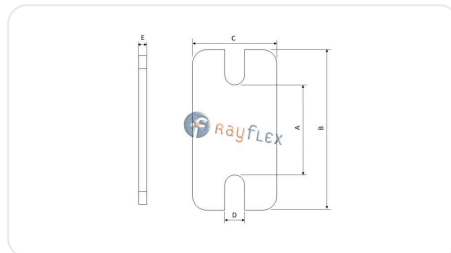

PLACA SOBREPOSICION ESTÁNDAR

Código	Grupo	A mm	B mm	C mm	D mm	E mm
RQ01810000	1	7	34	28	11,1	1
RQ01820000	2	13	40	28	11,1	1
RQ01830000	3	20	48	28	11,1	1
RQ01840000	4	27	57	28	11,1	1
RQ01850000	5	39	69	28	11,1	1
RQ01860000	6	52	85	28	11,1	1