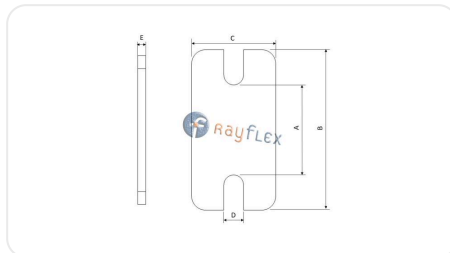

PLACA SOBREPOSICION ESTÁNDAR

Código	Grupo	A mm	B mm	C mm	D mm	E mm
RQ01810000	1	7	34	28	11,1	1
RQ01820000	2	13	40	28	11,1	1
RQ01830000	3	20	48	28	11,1	1
RQ01840000	4	27	57	28	11,1	1
RQ01850000	5	39	69	28	11,1	1
RQ01860000	6	52	85	28	11,1	1