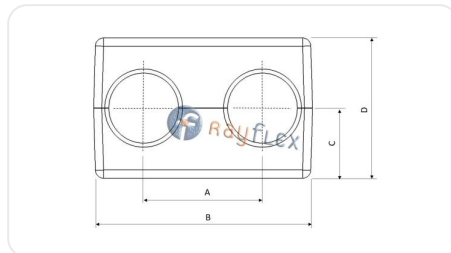

ABRAZADERA POLIPROPILENO DOBLE

Código	Grupo	A mm	B mm	C mm	D mm	Ø tubo mm
RQ12110600	1	20	36	13,5	27	6
RQ12110800	1	20	36	13,5	27	8
RQ12111000	1	20	36	13,5	27	10
RQ12111200	1	20	36	13,5	27	12
RQ12121270	2	29	53	13,5	27	12,7
RQ12121400	2	29	53	13,5	27	14
RQ12121500	2	29	53	13,5	27	15
RQ12121600	2	29	53	13,5	27	16
RQ12121720	2	29	53	13,5	27	17,2
RQ12121800	2	29	53	13,5	27	18
RQ12131900	3	36	67	18,5	37	19
RQ12132000	3	36	67	18,5	37	20
RQ12132130	3	36	67	18,5	37	21,3
RQ12132200	3	36	67	18,5	37	22
RQ12132500	3	36	67	18,5	37	25
RQ12142690	4	45	82	20,5	41	26,9
RQ12142800	4	45	82	20,5	41	28
RQ12143000	4	45	82	20,5	41	30
RQ12153370	5	56	106	27	54	33,7

Código	Grupo	A mm	B mm	C mm	D mm	Ø tubo mm
RQ12153500	5	56	106	27	54	35
RQ12153800	5	56	106	27	54	38
RQ12154200	5	56	106	27	54	42

Los datos facilitados son orientativos y se encuentran sujetos a variaciones o correcciones sin previo aviso. Rogamos se pongan en contacto con nosotros si detectan algún error o requieren más información técnica. (Ficha generada el 02/04/2026 a las 04:39:45)