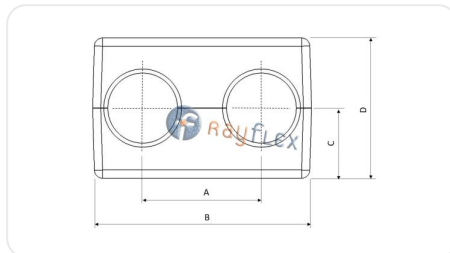

ABRAZADERA POLIPROPILENO DOBLE

Código	Grupo	A mm	B mm	C mm	D mm	Ø tubo mm
RQ12110600	1	20	36	13,5	27	6
RQ12110800	1	20	36	13,5	27	8
RQ12111000	1	20	36	13,5	27	10
RQ12111200	1	20	36	13,5	27	12
RQ12121270	2	29	53	13,5	27	12,7
RQ12121400	2	29	53	13,5	27	14
RQ12121500	2	29	53	13,5	27	15
RQ12121600	2	29	53	13,5	27	16
RQ12121720	2	29	53	13,5	27	17,2
RQ12121800	2	29	53	13,5	27	18
RQ12131900	3	36	67	18,5	37	19
RQ12132000	3	36	67	18,5	37	20
RQ12132130	3	36	67	18,5	37	21,3
RQ12132200	3	36	67	18,5	37	22
RQ12132500	3	36	67	18,5	37	25
RQ12142690	4	45	82	20,5	41	26,9
RQ12142800	4	45	82	20,5	41	28
RQ12143000	4	45	82	20,5	41	30
RQ12153370	5	56	106	27	54	33,7

Código	Grupo	A mm	B mm	C mm	D mm	Ø tubo mm
RQ12153500	5	56	106	27	54	35
RQ12153800	5	56	106	27	54	38
RQ12154200	5	56	106	27	54	42

Los datos facilitados son orientativos y se encuentran sujetos a variaciones o correcciones sin previo aviso. Rogamos se pongan en contacto con nosotros si detectan algún error o requieren más información técnica. (Ficha generada el 01/07/2026 a las 12:32:06)