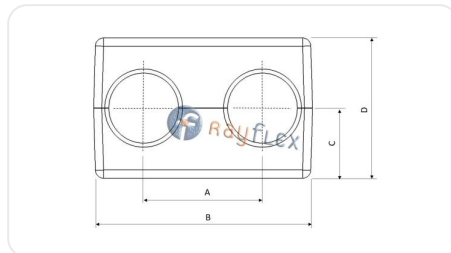

# ABRAZADERA POLIPROPILENO DOBLE

Código	Grupo	A mm	B mm	C mm	D mm	Ø tubo mm
RQ12110600	1	20	36	13,5	27	6
RQ12110800	1	20	36	13,5	27	8
RQ12111000	1	20	36	13,5	27	10
RQ12111200	1	20	36	13,5	27	12
RQ12121270	2	29	53	13,5	27	12,7
RQ12121400	2	29	53	13,5	27	14
RQ12121500	2	29	53	13,5	27	15
RQ12121600	2	29	53	13,5	27	16
RQ12121720	2	29	53	13,5	27	17,2
RQ12121800	2	29	53	13,5	27	18
RQ12131900	3	36	67	18,5	37	19
RQ12132000	3	36	67	18,5	37	20
RQ12132130	3	36	67	18,5	37	21,3
RQ12132200	3	36	67	18,5	37	22
RQ12132500	3	36	67	18,5	37	25
RQ12142690	4	45	82	20,5	41	26,9
RQ12142800	4	45	82	20,5	41	28
RQ12143000	4	45	82	20,5	41	30
RQ12153370	5	56	106	27	54	33,7

Código	Grupo	A mm	B mm	C mm	D mm	Ø tubo mm
RQ12153500	5	56	106	27	54	35
RQ12153800	5	56	106	27	54	38
RQ12154200	5	56	106	27	54	42

Los datos facilitados son orientativos y se encuentran sujetos a variaciones o correcciones sin previo aviso. Rogamos se pongan en contacto con nosotros si detectan algún error o requieren más información técnica. (Ficha generada el 02/07/2026 a las 13:06:26)