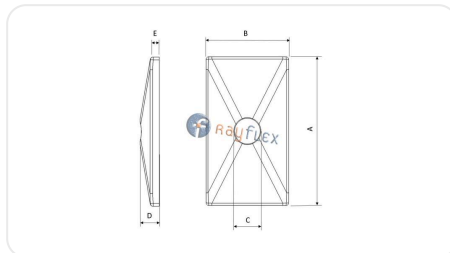

PLACA SUPERIOR DOBLE INOX

Código	Grupo	A mm	B mm	C mm	D mm	E mm
XRQ02310000	1	34	30	Ø7	7	3
XRQ02320000	2	52	30	Ø9	7	3
XRQ02330000	3	65	30	Ø9	7	3
XRQ02340000	4	79	30	Ø9	7	3
XRQ02350000	5	102	30	Ø9	7	3

Los datos facilitados son orientativos y se encuentran sujetos a variaciones o correcciones sin previo aviso. Rogamos se pongan en contacto con nosotros si detectan algún error o requieren más información técnica. (Ficha generada el 01/07/2026 a las 05:27:40)