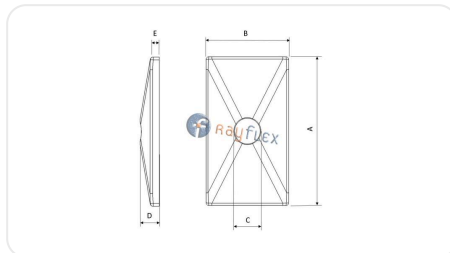

PLACA SUPERIOR DOBLE INOX

Código	Grupo	A mm	B mm	C mm	D mm	E mm
XRQ02310000	1	34	30	Ø7	7	3
XRQ02320000	2	52	30	Ø9	7	3
XRQ02330000	3	65	30	Ø9	7	3
XRQ02340000	4	79	30	Ø9	7	3
XRQ02350000	5	102	30	Ø9	7	3

Los datos facilitados son orientativos y se encuentran sujetos a variaciones o correcciones sin previo aviso. Rogamos se pongan en contacto con nosotros si detectan algún error o requieren más información técnica. (Ficha generada el 02/04/2026 a las 02:26:59)