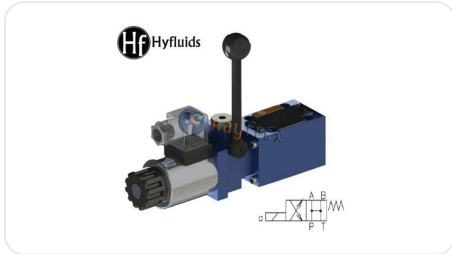

ELECTROVÁLVULA 4/2 HYFLUIDS CORREDERA "HA"

**Código****Referencia****Descripción**

HS06443024

H4FEM6HA/CGN24N9Z5L

ELECTROV. HYFLUIDS NG6 4/2 24VDC + E/M

Los datos facilitados son orientativos y se encuentran sujetos a variaciones o correcciones sin previo aviso. Rogamos se pongan en contacto con nosotros si detectan algún error o requieren más información técnica. (Ficha generada el 02/07/2026 a las 02:30:24)