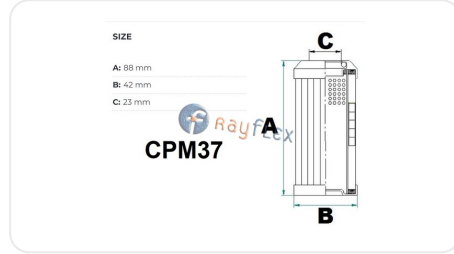

CARTUCHO FILTRO PRESIÓN AL 110 BAR

Código	Referencia	Tamaño	Micraje μ
HF27470010	CPM37GN	APM37	10
HF27470025	CPM37BN	APM37	25
HF27480010	CPM38GN	APM38	10
HF27480025	CPM38BN	APM38	25
HF27480060	CPM38CN	APM38	60