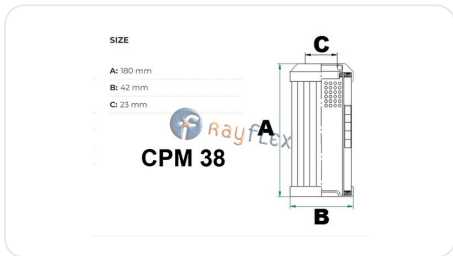

CARTUCHO FILTRO PRESIÓN AL 110 BAR

Código	Referencia	Tamaño	Micraje μ
HF27470010	CPM37GN	APM37	10
HF27470025	CPM37BN	APM37	25
HF27480010	CPM38GN	APM38	10
HF27480025	CPM38BN	APM38	25
HF27480060	CPM38CN	APM38	60