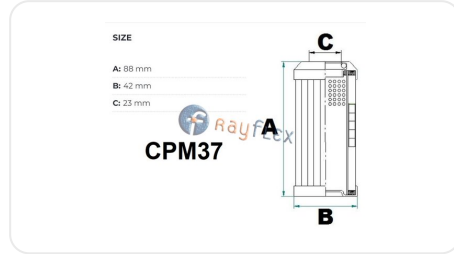

CARTUCHO FILTRO PRESIÓN AL 110 BAR

Código	Referencia	Tamaño	Micraje μ
HF27470010	CPM37GN	APM37	10
HF27470025	CPM37BN	APM37	25
HF27480010	CPM38GN	APM38	10
HF27480025	CPM38BN	APM38	25
HF27480060	CPM38CN	APM38	60