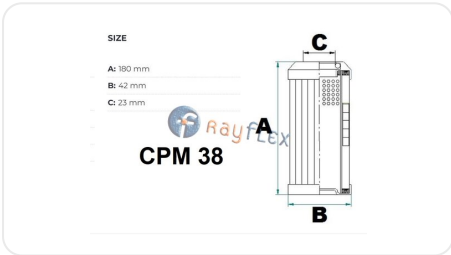

CARTUCHO FILTRO PRESIÓN AL 110 BAR

Código	Referencia	Tamaño	Micraje μ
HF27470010	CPM37GN	APM37	10
HF27470025	CPM37BN	APM37	25
HF27480010	CPM38GN	APM38	10
HF27480025	CPM38BN	APM38	25
HF27480060	CPM38CN	APM38	60