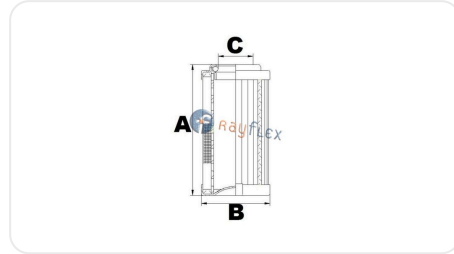

# CARTUCHO FILTRO PRESIÓN ACERO 420 BAR

Los datos facilitados son orientativos y se encuentran sujetos a variaciones o correcciones sin previo aviso. Rogamos se pongan en contacto con nosotros si detectan algún error o requieren más información técnica. (Ficha generada el 07/04/2026 a las 09:50:38)