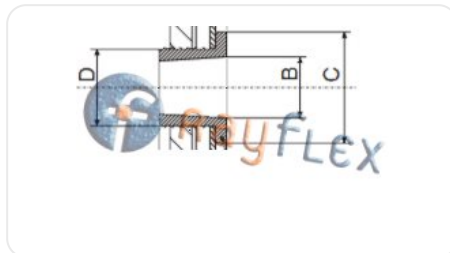

# PASAMURO DE GOMA

Código	Referencia	B mm	C mm	D mm
HO40402815	BPT-15	15	40	28
HO40402818	BPT-18	18	40	28
HO40402822	BPT-22	22	40	28
HO40554228	BPT-28	28	55	42
HO40554235	BPT-35	35	55	42
HO40705844	BPT-44	44	70	58
HO40705850	BPT-50	50	70	58
HO40806861	BPT-61	61	80	61
HO41109577	BPT-77	77	110	95
HO41109589	BPT-89	89	110	95