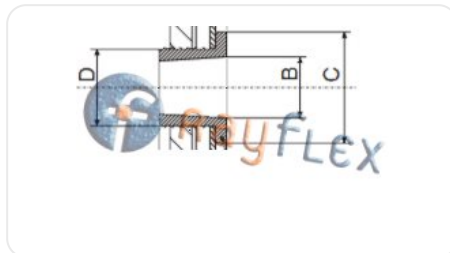

PASAMURO DE GOMA

Código	Referencia	B mm	C mm	D mm
HO40402815	BPT-15	15	40	28
HO40402818	BPT-18	18	40	28
HO40402822	BPT-22	22	40	28
HO40554228	BPT-28	28	55	42
HO40554235	BPT-35	35	55	42
HO40705844	BPT-44	44	70	58
HO40705850	BPT-50	50	70	58
HO40806861	BPT-61	61	80	61
HO41109577	BPT-77	77	110	95
HO41109589	BPT-89	89	110	95