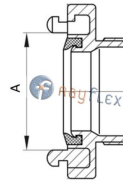

# STORZ MALE THREAD COUPLING ALUMINIUM

Code	Referencia	Tamaño	Rosca	A mm
TR0903016016		25-D	1"	31
TR0903024024		38	1"1/2	51
TR0903032032		52-C	2"	66
TR0903040040		65	2"1/2	81
TR0903048048		75-B	3"	89
TR0903064064	110-A	110-A	4"	133