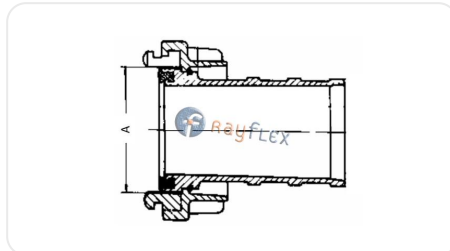

STORZ HOSE COUPLING ALUMINIUM

Code	Referencia	Tamaño	A mm	Ø manguera mm
TR0901016025	25-D	25-D	31	25
TR0901024038		38	51	38
TR0901032025		25	66	25
TR0901032050		52-C	66	52
TR0901040065		65	81	65
TR0901048075	75-B	75-B	89	75
TR0901064100	110-A	110-A	133	100