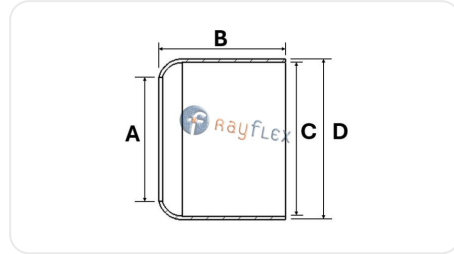

LOW CAMPANA (BELL) STAINLESS STEEL

Code	A mm	B mm	C mm	D mm
XRW82000013	9	17	13	13,5
XRW82000014	9,4	17	14,5	13,5
XRW82000016	11	20	16	17
XRW82000018	13	23	18	19,4
XRW82000020	14	22,3	20	21
XRW82000023	17	27	23	25
XRW82000026	20	30	27	29
XRW82000028	20	34	28	30
XRW82000030	21	30	30	31
XRW82000038	27,5	43,8	38,5	42,5
XRW82000046	32	48	45	48
XRW82000047	34	46	47	50
XRW82000050	35	47	49	54
XRW82000053	39	52	52	57
XRW82000057	45	56	57	60
XRW82000066	55	64	67	70
XRW82000077	68	75	78	83
XRW82000086	70	71	85	89
XRW82000090	83	78	90	94

Code	A mm	B mm	C mm	D mm
XRW82000099	85	85	98	102
XRW82000111	91	111	111	115
XRW82000120	107	100	123	127

The data provided is for guidance only and may be subject to changes or corrections without prior notice. Please contact us if you detect any errors or require further technical information. (Ficha generada el 02/04/2026 a las 04:19:45)