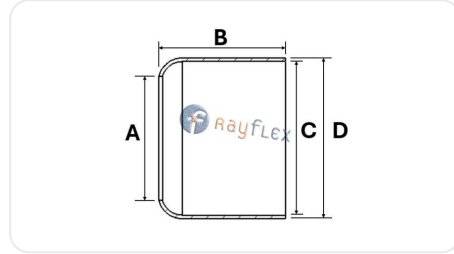

LOW CAMPANA (BELL) STAINLESS STEEL

Code	Referencia	A mm	B mm	C mm	D mm
XRW82000013	3/8	9	17	13	13,5
XRW82000014		9,4	17	14,5	13,5
XRW82000016		11	20	16	17
XRW82000018		13	23	18	19,4
XRW82000020	1/2	14	22,3	20	21
XRW82000023		17	27	23	25
XRW82000026		20	30	27	29
XRW82000028		20	34	28	30
XRW82000030		21	30	30	31
XRW82000038		27,5	43,8	38,5	42,5
XRW82000046	1"	32	48	45	48
XRW82000047	1"-1"1/4	34	46	47	50
XRW82000050	1"1/4	35	47	49	54
XRW82000053		39	52	52	57
XRW82000057	1"1/2	45	56	57	60
XRW82000066	2"	55	64	67	70
XRW82000077		68	75	78	83
XRW82000086	2"1/2	70	71	85	89
XRW82000090		83	78	90	94

Code	Referencia	A mm	B mm	C mm	D mm
XRW82000099	3"	85	85	98	102
XRW82000111		91	111	111	115
XRW82000120	4"	107	100	123	127

The data provided is for guidance only and may be subject to changes or corrections without prior notice. Please contact us if you detect any errors or require further technical information. (Ficha generada el 17/06/2026 a las 23:29:38)