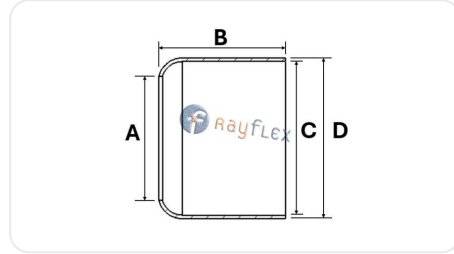

LOW CAMPANA (BELL) STAINLESS STEEL

Code	Referencia	A mm	B mm	C mm	D mm
XRW82000013	3/8	9	17	13	13,5
XRW82000014		9,4	17	14,5	13,5
XRW82000016		11	20	16	17
XRW82000018		13	23	18	19,4
XRW82000020	1/2	14	22,3	20	21
XRW82000023		17	27	23	25
XRW82000026		20	30	27	29
XRW82000028		20	34	28	30
XRW82000030		21	30	30	31
XRW82000038		27,5	43,8	38,5	42,5
XRW82000046	1"	32	48	45	48
XRW82000047	1"-1"1/4	34	46	47	50
XRW82000050	1"1/4	35	47	49	54
XRW82000053		39	52	52	57
XRW82000057	1"1/2	45	56	57	60
XRW82000066	2"	55	64	67	70
XRW82000077		68	75	78	83
XRW82000086	2"1/2	70	71	85	89
XRW82000090		83	78	90	94

Code	Referencia	A mm	B mm	C mm	D mm
XRW82000099	3"	85	85	98	102
XRW82000111		91	111	111	115
XRW82000120	4"	107	100	123	127

The data provided is for guidance only and may be subject to changes or corrections without prior notice. Please contact us if you detect any errors or require further technical information. (Ficha generada el 17/06/2026 a las 21:40:28)