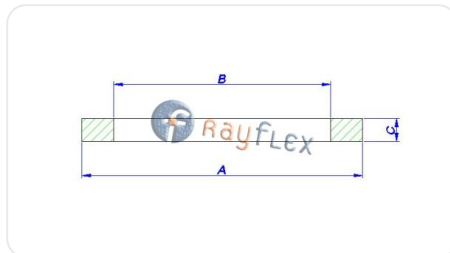

GUILLEMIN GASKET WHITE NBR

Code	DN	A mm	B mm	C mm
TR0690100032	32	37,5	31,5	4,5
TR0690100040	40	50,5	42,5	5
TR0690100050	50	63	53	5
TR0690100065	65	78	68	6
TR0690100080	80	95	84	6
TR0690100100	100	116,5	102,5	7