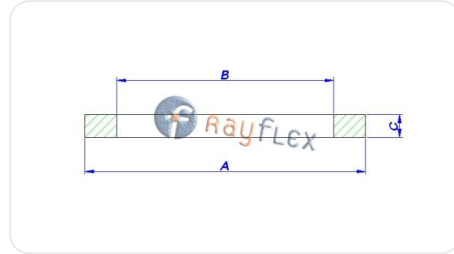

GUILLEMIN GASKET WHITE EPDM

Code	DN	A mm	B mm	C mm
TR0691100025	25	33,7	26,7	4
TR0691100032	32	37,5	31,5	4,5
TR0691100040	40	50,5	42,5	5
TR0691100050	50	63	53	5
TR0691100065	65	78	68	6
TR0691100080	80	95	84	6
TR0691100100	100	116,5	102,5	7