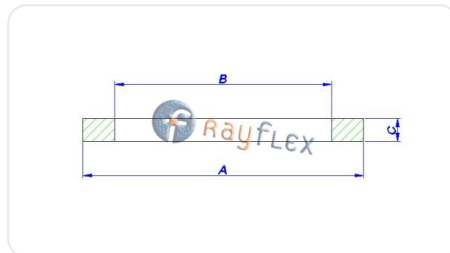

# GUILLEMIN GASKET WHITE EPDM

Code	DN	A mm	B mm	C mm
TR0691100025	25	33,7	26,7	4
TR0691100032	32	37,5	31,5	4,5
TR0691100040	40	50,5	42,5	5
TR0691100050	50	63	53	5
TR0691100065	65	78	68	6
TR0691100080	80	95	84	6
TR0691100100	100	116,5	102,5	7