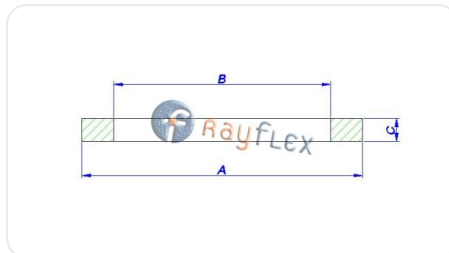

GUILLEMIN GASKET BLACK NBR

Code	DN	A mm	B mm	C mm
TR0690000020	20	27,5	22,5	3,5
TR0690000025	25	33,7	26,7	4
TR0690000032	32	37,5	31,5	4,5
TR0690000040	40	50,5	42,5	5
TR0690000050	50	63	53	5
TR0690000065	65	78	68	6
TR0690000080	80	95	84	6
TR0690000100	100	116,5	102,5	7