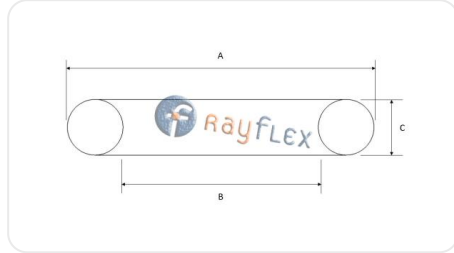

BAUER GASKET

Code	Referencia	Terminal	A mm	B mm	C mm	Tamaño
TR0490000050	315-J T50	S-50	80	62	9	
TR0490000076	315-J T76		114	88	13	S-76
TR0490000089	315-J T89	S-89	133	107	13	
TR0490000108	315-J T108	S-108	160	130	15	