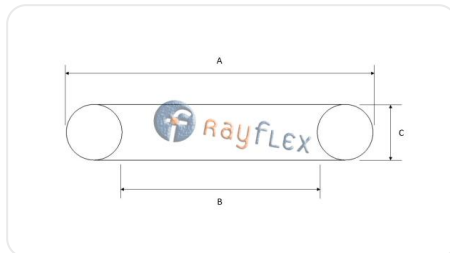

SWIVEL JOINT GASKET

Code	Referencia	Tamaño	A mm	B mm	C mm
TR0390000003	121-J S3	S-3	80	62	9
TR0390000005	121-J S5	S-5	104	84	10
TR0390000007	121-J S-7 Ø 90	S-7	126	103	11,5
TR0390000010	121-J S10	S-10	144	120	12