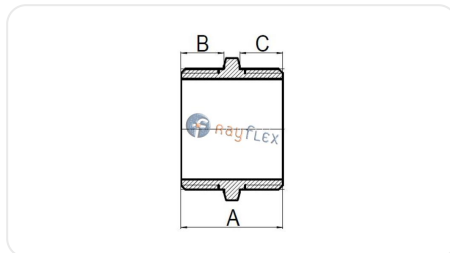

# BRASS MALE - MALE NIPPLE

Code	Rosca	A mm	B mm	C mm
NE02800202	M-1/8	19,5	8	8
NE02800404	M-1/4	21	8,5	8,5
NE02800606	M-3/8	22,5	9	9
NE02800808	M-1/2	22,5	10,5	10,5
NE02801212	M-3/4	29	12	12
NE02801616	M-1"	31,5	13	13
NE02802020	M-1"1/4	35,5	15	15
NE02802424	M-1"1/2	39	16,5	16,5
NE02803232	M-2"	45	19	19
NE02804040	M-2"1/2	58	25	25
NE02804848	M-3"	63	27	27
NE02806464	M-4"	44	35	35