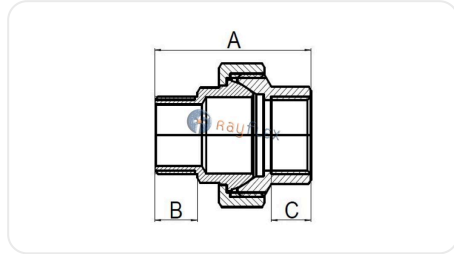

3-PIECE CONICAL SEAT UNION MALE - FEMALE BRASS

Code	Rosca	A mm	B mm	C mm
NE03410808	1/2	46,5	13	12
NE03411212	3/4	52	14,5	15
NE03411616	1"	57,5	17	18
NE03412020	1"1/4	64,5	17,5	19
NE03412424	1"1/2	73,5	19,5	21
NE03413232	2"	82,5	24	24,5
NE03414040	2"1/2	118	32	28
NE03414848	3"	128	32	33