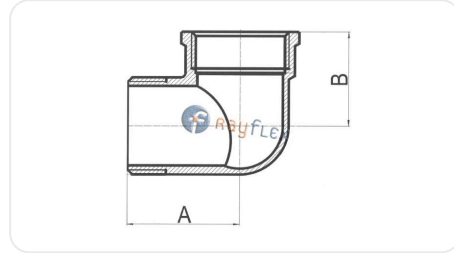

90° BRASS ELBOW MALE - FEMALE

Code	Rosca	A mm	B mm
NE00920606	3/8	24,5	17
NE00920808	1/2	29	22
NE00921212	3/4	33,5	28
NE00921616	1"	38	32
NE00922020	1"1/4	45	37
NE00922424	1"1/2	48	40
NE00923232	2"	62	52
NE00924040	2"1/2	77	67
NE00924848	3"	86,5	77
NE00926464	4"		