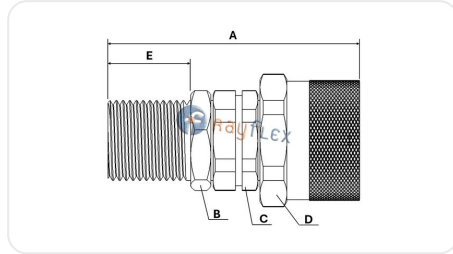

# SELF-TAPPING MALE QUICK COUPLING STG BULKHEAD

## MINIMUM TEMPERATURE

-30

Code	Rosca	DN	A mm	B mm	C mm	D mm	E mm	PN bar
RE53132402	M 24x150 16S	13	86,50	30	27	36	35	400
RE53203602	M 36x200 25S	20	96	36	36	41	36	400
RE53253602	M 36x200 25S	25	104,5	41	41	55	38	300