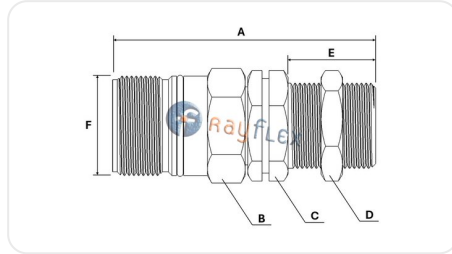

SELF-TAPPING FEMALE QUICK COUPLING STG BULKHEAD

MAXIMUM TEMPERATURE

100

MINIMUM TEMPERATURE

-30

Code	Rosca	DN	A mm	B mm	C mm	D mm	E mm	F mm	PN bar
RE53132401	M24x150 16S	13	88	32	27	30	35	36x2	400
RE53203601	M 36x200 25S	20	95	36	36	36	36	42x2	400
RE53253601	M 36x200 25S	25	117	41	41	41	38	48x3	400
RE53254201	M 42x200 30S	25	119	41	41	50	40	48x3	300