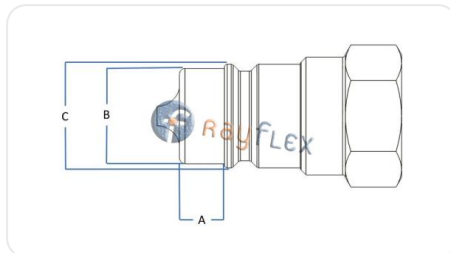

QUICK COUPLING MALE PLUG SERIES N

Code	Referencia	Rosca	DN	A mm	B mm	C mm	PN bar
RE03060402	NM10-04	1/4 BSPP	6	7	14	17	350
RE03100602	NM10-06	3/8 BSPP	10	9	19	21,3	315
RE03201202	NM10-12	3/4 BSPP	20	13	28	31	250
RE03251602	NM10-16	1" BSPP	25	15	31	34,4	230