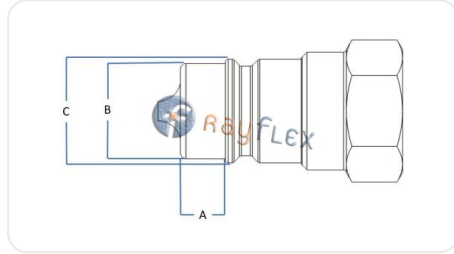

QUICK COUPLING MALE PLUG SERIES N

Code	Referencia	Rosca	DN	A mm	B mm	C mm	PN bar
RE03060402	NM10-04	1/4 BSPP	6	7	14	17	350
RE03100602	NM10-06	3/8 BSPP	10	9	19	21,3	315
RE03201202	NM10-12	3/4 BSPP	20	13	28	31	250
RE03251602	NM10-16	1" BSPP	25	15	31	34,4	230