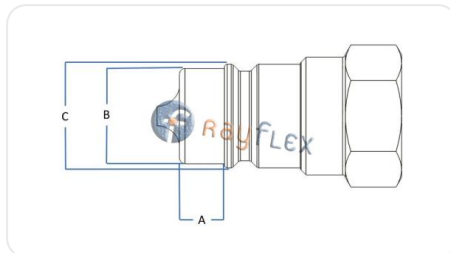

QUICK COUPLING MALE PLUG ISO 7241-B

Code	Referencia	Rosca	DN	A mm	B mm	C mm	PN bar
RE04040202	BM10-02	1/8 BSPP	3	8	11	12	350
RE04060402	BM10-04	1/4 BSPP	6	9	14	15,5	350
RE04100602	BM10-06	3/8 BSPP	10	13	19	20	300
RE04130802	BM10-08	1/2 BSPP	12	12	23,5	25,5	280
RE04201202	BM10-12	3/4 BSPP	20	20	31,4	32,7	180
RE04251602	BM10-16	1" BSPP	25	21	37,7	40,5	150