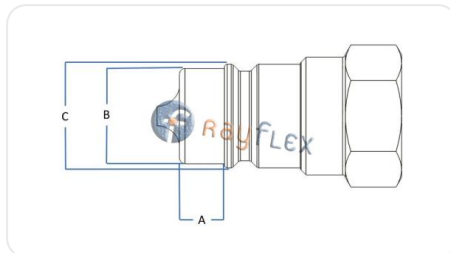

QUICK COUPLING MALE ISO 7241-A PLUG

Code	Referencia	Rosca	DN	A mm	B mm	C mm	PN bar
RE01060402	AM10-04	1/4 BSPP	6	4,5	11,8	13	350
RE01100602	AM10-06	3/8 BSPP	10	8	17,3	18,3	315
RE01120802	AM10-08	1/2 BSPP	12	8	20,5	23,7	250
RE01201202	AM10-12	3/4 BSPP	20	14	29	30,5	250
RE01251602	AM10-16	1" BSPP	25	18	34,4	36,4	230
RE01322002	AM10-20	1"1/4 BSPP	32	25	45	47,6	230
RE01382402	AM10-24	1"1/2 BSPP	38	30	55	58	190
RE01503202	AM1032	2" BSPP	50				130
RE10120802	AM40-08	1/2 BSPP	12	9	20,5	23,7	250