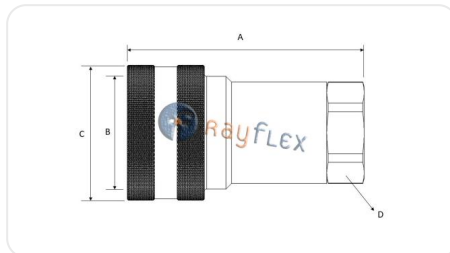

QUICK COUPLING FEMALE PLUG ISO 7241-B

Code	Rosca	DN	A mm	B mm	C mm	D mm	PN bar
RE04040201	1/8 BSPP	3	49	12	24	14	350
RE04060401	1/4 BSPP	6	57	16	27	19	350
RE04100601	3/8 BSPP	10	66	20	34	24	300
RE04130801	1/2 BSPP	12	74	25,5	42	27	280
RE04201201	3/4 BSPP	20	90	33	50	36	180
RE04251601	1"	25	106	40,5	60	41	150