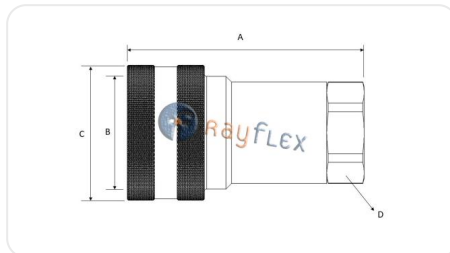

QUICK COUPLING FEMALE PLUG ISO 7241-B

Code	Referencia	Rosca	DN	A mm	B mm	C mm	D mm	PN bar
RE04040201	BF10-02	1/8 BSPP	3	49	12	24	14	350
RE04060401	BF10-04	1/4 BSPP	6	57	16	27	19	350
RE04100601	BF10-06	3/8 BSPP	10	66	20	34	24	300
RE04130801	BF10-08	1/2 BSPP	12	74	25,5	42	27	280
RE04201201	BF10-12	3/4 BSPP	20	90	33	50	36	180
RE04251601	BF10-16	1"	25	106	40,5	60	41	150