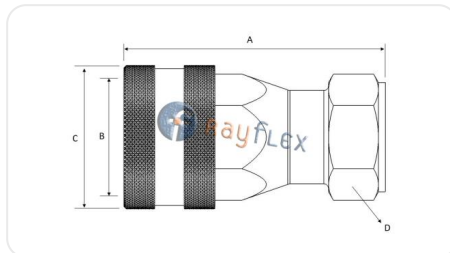

QUICK COUPLING FEMALE ISO 7241-A PLUG

| Code | Rosca | DN | A mm | B mm | C mm | D mm | PN bar |
|------------|------------|----|---------|---------|---------|---------|-----------|
| RE01060401 | 1/4 BSPP | 6 | 47 | 13 | 25 | 19 | 350 |
| RE01100601 | 3/8 BSPP | 10 | 58 | 18,5 | 31 | 24 | 315 |
| RE01120801 | 1/2 BSPP | 12 | 67,5 | 24 | 38 | 30 | 250 |
| RE01201201 | 3/4 BSPP | 20 | 81 | 30,5 | 46 | 38 | 250 |
| RE01251601 | 1" BSPP | 25 | 96 | 36 | 55 | 45 | 230 |
| RE01322001 | 1"1/4 BSPP | 32 | 117 | 47 | 65 | 50 | 230 |
| RE01382401 | 1"1/2 BSPP | 38 | 135 | 57,5 | 80 | 60 | 190 |
| RE01503201 | 2" BSPP | 50 | 160 | 69,5 | 100 | 75 | 130 |
| RE10120801 | 1/2 BSPP | 12 | 63 | 24 | 38 | 27 | 250 |