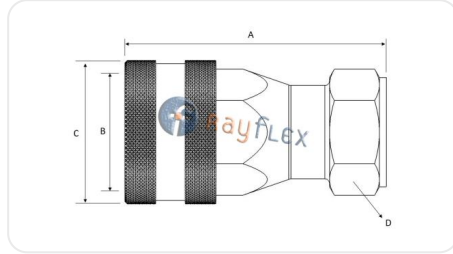

QUICK COUPLING FEMALE ISO 7241-A PLUG

Code	Referencia	Rosca	DN	A mm	B mm	C mm	D mm	PN bar
RE01060401	AF-10-04	1/4 BSPP	6	47	13	25	19	350
RE01100601	AF10-06	3/8 BSPP	10	58	18,5	31	24	315
RE01120801	AF10-08	1/2 BSPP	12	67,5	24	38	30	250
RE01201201	AFX10-12	3/4 BSPP	20	81	30,5	46	38	250
RE01251601	AF10-16	1" BSPP	25	96	36	55	45	230
RE01322001	AF10-20	1"1/4 BSPP	32	117	47	65	50	230
RE01382401	AF10-24	1"1/2 BSPP	38	135	57,5	80	60	190
RE01503201	AF1032	2" BSPP	50	160	69,5	100	75	130
RE10120801	AF40-08	1/2 BSPP	12	63	24	38	27	250