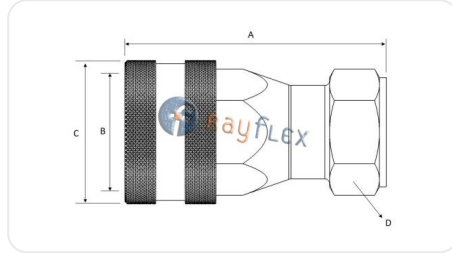

QUICK COUPLING FEMALE ISO 7241-A PLUG

Code	Referencia	Rosca	DN	A mm	B mm	C mm	D mm	PN bar
RE01060401	AF-10-04	1/4 BSPP	6	47	13	25	19	350
RE01100601	AF10-06	3/8 BSPP	10	58	18,5	31	24	315
RE01120801	AF10-08	1/2 BSPP	12	67,5	24	38	30	250
RE01201201	AFX10-12	3/4 BSPP	20	81	30,5	46	38	250
RE01251601	AF10-16	1" BSPP	25	96	36	55	45	230
RE01322001	AF10-20	1"1/4 BSPP	32	117	47	65	50	230
RE01382401	AF10-24	1"1/2 BSPP	38	135	57,5	80	60	190
RE01503201	AF1032	2" BSPP	50	160	69,5	100	75	130
RE10120801	AF40-08	1/2 BSPP	12	63	24	38	27	250