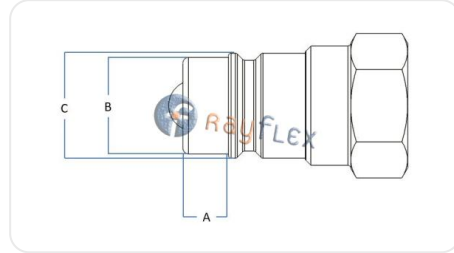

QUICK COUPLING MALE BALL TYPE SERIES N

Code	Referencia	Rosca	DN	A mm	B mm	C mm	PN bar
RE02060402	NM20-04	1/4 BSPP	6	7	14	16,8	350
RE02100602	NM20-06	3/8 BSPP	10	8,7	19	21,4	315
RE02130802	AM20-08	1/2 BSP	12	8,3	20,5	23,6	250
RE02201202	NM20-12	3/4 BSPP	20	13	28	31	250
RE02251602	NM20-16	1" BSPP	25	15,3	31,2	34,4	230