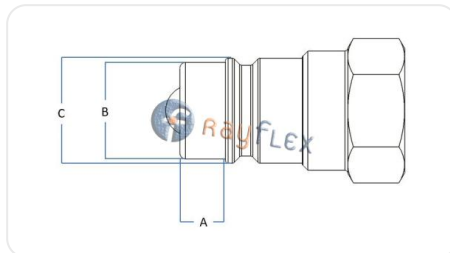

QUICK COUPLING MALE BALL TYPE SERIES N

Code	Rosca	DN	A mm	B mm	C mm	PN bar
RE02060402	1/4 BSPP	6	7	14	16,8	350
RE02100602	3/8 BSPP	10	8,7	19	21,4	315
RE02130802	1/2 BSP	12	8,3	20,5	23,6	250
RE02201202	3/4 BSPP	20	13	28	31	250
RE02251602	1" BSPP	25	15,3	31,2	34,4	230