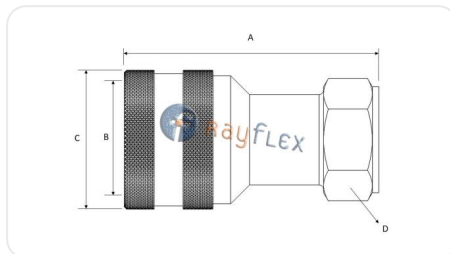

QUICK COUPLING FEMALE BALL TYPE SERIES

N

Code	Rosca	DN	A mm	B mm	C mm	D mm	PN bar
RE02060401	1/4 BSPP	6	52	17	27	19	350
RE02100601	3/8 BSPP	10	60	21,5	35	27	315
RE02130801	1/2 BSPP	12	67	23	38	30	250
RE02201201	3/4 BSPP	20	82	31	46	38	250
RE02251601	1" BSPP	25	103	34,5	55	45	230