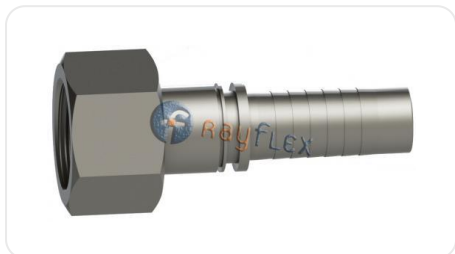

METRIC 24° LIGHT SERIES SWIVEL FEMALE WITH DKO STAINLESS STEEL

Code	Rosca	Ø manguera pulg.
XRL10811203	12x150 6L	3/16
XRL10811204	12x150 6L	1/4
XRL10811403	14x150 8L	3/16
XRL10811404	14x150 8L	1/4
XRL10811604	16x150 10L	1/4
XRL10811605	16x150 10L	5/16
XRL10811606	16x150 10L	3/8
XRL10811806	18x150 12L	3/8
XRL10811808	18x150 12L	1/2
XRL10812206	22x150 15L	3/8
XRL10812208	22x150 15L	1/2
XRL10812608	26x150 18L	1/2
XRL10812610	26x150 18L	5/8
XRL10813012	30x200 22L	1"
XRL10813616	36x200 28L	1"
XRL10814520	45x200 35L	1"1/4
XRL10815224	52x200 42L	1"1/2