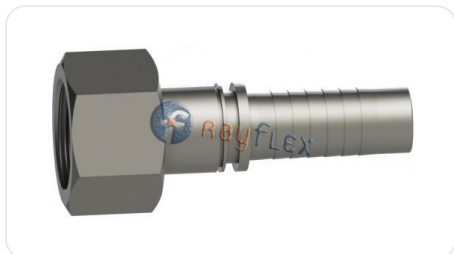

METRIC 24° LIGHT SERIES SWIVEL FEMALE WITH DKO STAINLESS STEEL

| Code | Rosca | Ø manguera pulg. |
|-------------|------------|------------------|
| XRL10811203 | 12x150 6L | 3/16 |
| XRL10811204 | 12x150 6L | 1/4 |
| XRL10811403 | 14x150 8L | 3/16 |
| XRL10811404 | 14x150 8L | 1/4 |
| XRL10811604 | 16x150 10L | 1/4 |
| XRL10811605 | 16x150 10L | 5/16 |
| XRL10811606 | 16x150 10L | 3/8 |
| XRL10811806 | 18x150 12L | 3/8 |
| XRL10811808 | 18x150 12L | 1/2 |
| XRL10812206 | 22x150 15L | 3/8 |
| XRL10812208 | 22x150 15L | 1/2 |
| XRL10812608 | 26x150 18L | 1/2 |
| XRL10812610 | 26x150 18L | 5/8 |
| XRL10813012 | 30x200 22L | 1" |
| XRL10813616 | 36x200 28L | 1" |
| XRL10814520 | 45x200 35L | 1"1/4 |
| XRL10815224 | 52x200 42L | 1"1/2 |