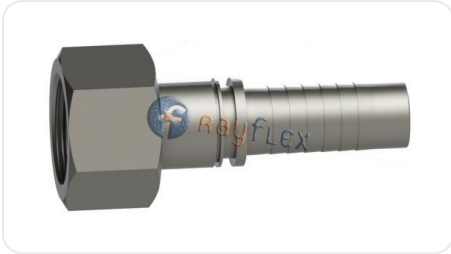

METRIC 24° LIGHT SERIES SWIVEL FEMALE WITH DKO STAINLESS STEEL

Code	Rosca	Ø manguera pulg.
XRL10811203	12x150 6L	3/16
XRL10811204	12x150 6L	1/4
XRL10811403	14x150 8L	3/16
XRL10811404	14x150 8L	1/4
XRL10811604	16x150 10L	1/4
XRL10811605	16x150 10L	5/16
XRL10811606	16x150 10L	3/8
XRL10811806	18x150 12L	3/8
XRL10811808	18x150 12L	1/2
XRL10812206	22x150 15L	3/8
XRL10812208	22x150 15L	1/2
XRL10812608	26x150 18L	1/2
XRL10812610	26x150 18L	5/8
XRL10813012	30x200 22L	1"
XRL10813616	36x200 28L	1"
XRL10814520	45x200 35L	1"1/4
XRL10815224	52x200 42L	1"1/2