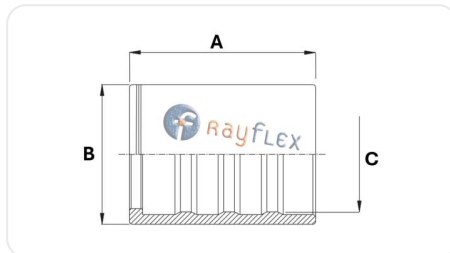

TEXTILE BRAID FERRULE STAINLESS STEEL

Code	A mm	B mm	C mm	Ø manguera pulg.
XRLO0880004	29.5	19	15.3	1/4
XRLO0880005	30	22	18.5	5/16
XRLO0880006	31	24	19.9	3/8
XRLO0880008	34	28.5	25	1/2
XRLO0880010	37	32	28	5/8
XRLO0880012	42	38	32.6	3/4
XRLO0880016	48	46	39.5	1"
XRLO0880020	56	52	46	1"1/4
XRLO0880024	63	60	53	1"1/2