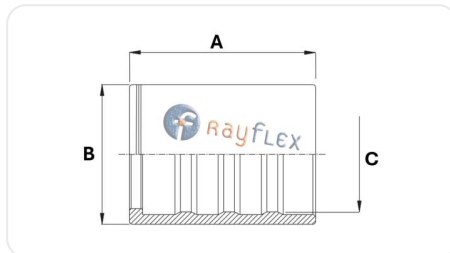

# TEXTILE BRAID FERRULE STAINLESS STEEL

Code	A mm	B mm	C mm	Ø manguera pulg.
XRLO0880004	29.5	19	15.3	1/4
XRLO0880005	30	22	18.5	5/16
XRLO0880006	31	24	19.9	3/8
XRLO0880008	34	28.5	25	1/2
XRLO0880010	37	32	28	5/8
XRLO0880012	42	38	32.6	3/4
XRLO0880016	48	46	39.5	1"
XRLO0880020	56	52	46	1"1/4
XRLO0880024	63	60	53	1"1/2