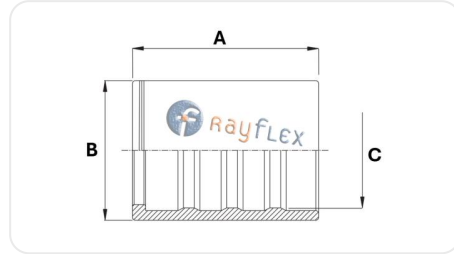

# TEXTILE BRAID FERRULE STAINLESS STEEL

Code	A mm	B mm	C mm	Ø manguera pulg.
XRLO0880004	29.5	19	15.3	1/4
XRLO0880005	30	22	18.5	5/16
XRLO0880006	31	24	19.9	3/8
XRLO0880008	34	28.5	25	1/2
XRLO0880010	37	32	28	5/8
XRLO0880012	42	38	32.6	3/4
XRLO0880016	48	46	39.5	1"
XRLO0880020	56	52	46	1"1/4
XRLO0880024	63	60	53	1"1/2