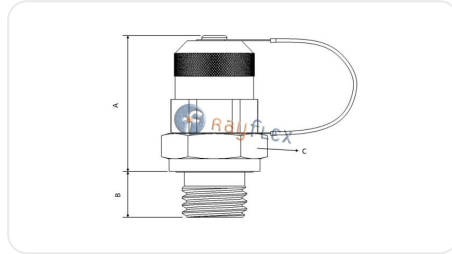

METRIC TEST PORT

Code	Rosca	Rosca	A mm	B mm	C mm	P.trab.máx bar
RM231608	M-M16x200	M-M8x100	35	8.5	17	250
RM231610	M-M16-200	M-M10x100	35	8	17	400
RM231612	M-M16x200	M-M12x150	35	12	17	630
RM231614	M-M16x200	M-M14x150	35	12	19	630
RM231616	M-M16x200	M-M16x150	35	12	22	630