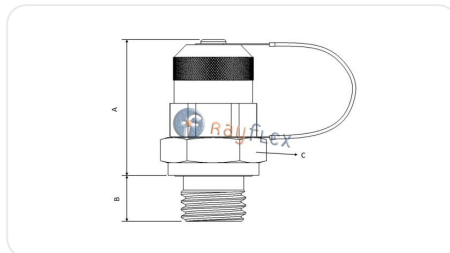

METRIC TEST PORT

Code	Rosca	Rosca	A mm	B mm	C mm	P.trab.máx bar
RM231608	M-M16x200	M-M8x100	35	8.5	17	250
RM231610	M-M16-200	M-M10x100	35	8	17	400
RM231612	M-M16x200	M-M12x150	35	12	17	630
RM231614	M-M16x200	M-M14x150	35	12	19	630
RM231616	M-M16x200	M-M16x150	35	12	22	630