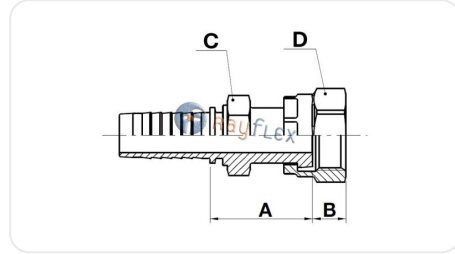

ORFS SWIVEL FEMALE

Code	Rosca	A mm	B mm	C mm	D mm	Ø manguera pulg.
RL11110404	9/16-18	28	8	14	17	1/4
RL11110604	11/16-16	31.5	9.5	17	22	1/4
RL11110605	11/16-16	32	9.5	17	22	5/16
RL11110606	11/16-16	32	9.5	17	22	3/8
RL11110608	11/16-16	33.5	9.5	19	22	1/2
RL11110806	13/16-16	32	11	19	24	3/8
RL11110808	13/16-16	37	11	19	24	1/2
RL11111008	1"-14	39	14.5	24	30	1/2
RL11111010	1"-14	39	13.5	24	30	5/8
RL11111208	1"3/16-12	47	14.5	30	36	1/2
RL11111210	1"3/16-12	44	14.5	30	36	5/8
RL11111212	1"3/16-12	44.6	14.5	30	36	3/4
RL11111612	1"7/16-12	51.5	14.8	36	41	3/4
RL11111616	1"7/16-12	53	14.8	36	41	1"
RL11112020	1"11/16-12	56	14.8	41	50	1"1/4
RL11112424	2"-12	61	14.8	50	60	1"1/2