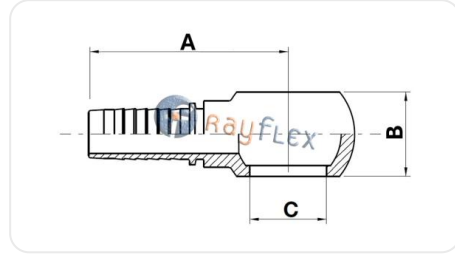

# METRIC BANJO FITTING

Code	A mm	B mm	C mm	Ø manguera pulg.
RL10341003	44	10	10	3/16
RL10341004	50	10	10	1/4
RL10341204	50	12	12	1/4
RL10341205	50	12	12	5/16
RL10341404	50	14	14	1/4
RL10341405	50	14	14	5/16
RL10341406	54	14	14	3/8
RL10341604	51	18	16	1/4
RL10341605	54	18	16	5/16
RL10341606	54	18	16	3/8
RL10341806	56	20	18	3/8
RL10341808	56	20	18	1/2
RL10342006	57	22	20	3/8
RL10342008	59	22	20	1/2
RL10342208	59	22	22	1/2
RL10342612	65	29	26	3/4