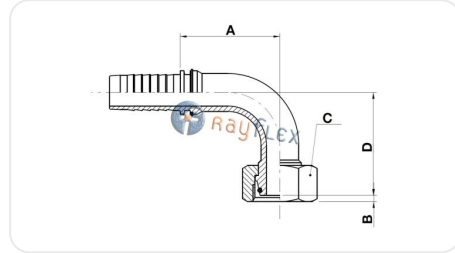

90° ELBOW METRIC 24° DKO LIGHT SERIES

STANDARD

ISO 8434-1 / DIN 3865

MATERIAL

Acero carbono

Code	Rosca	A mm	B mm	C mm	D mm	Ø manguera pulg.
RL10851203	12x150 6L					3/16
RL10851204	12x150 6L	30.7	2.6	16	30	1/4
RL10851404	14x150 8L	28	1.5	17	31	1/4
RL10851604	16x150 10L	28.2	1.5	19	32.5	1/4
RL10851605	16x150 10L	30.5	1.5	33	19	5/16
RL10851606	16x150 10L	34	3.5	19	39.5	3/8
RL10851804	18x150 12L	29.5	1.5	22	34.5	1/4
RL10851805	18x150 12L	36	1.5	22	36	5/16
RL10851806	18x150 12L	30.5	1.5	22	36	3/8
RL10852206	22x150 15L	31.5	2.5	27	40	3/8
RL10852208	22x150 15L	38.2	2.5	27	40	1/2
RL10852608	26x150 18L	39	2	32	49	1/2
RL10852610	26x150 18L	54	2	32	53	5/8
RL10853012	30x200 22L	55.5	3.5	36	57	3/4
RL10853616	36x200 28L	74	3.5	41	69	1"
RL10854516	45x200 35L	79.5	3	50	76	1"
RL10854520	45x200 35L	85.5	2	50	83	1"1/4
RL10855224	52x200 42L	103	3	60	95.5	1"1/2