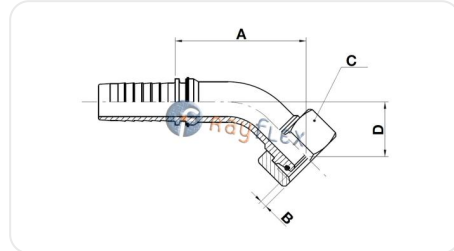

# 45° ELBOW METRIC 24° DKO LIGHT SERIES

## MATERIAL

Acero carbono

Code	Rosca	A mm	B mm	C mm	D mm	Ø manguera pulg.
RL10861203	12x150 6L					3/16
RL10861204	12x150 6L	39	2.6	16	14.5	1/4
RL10861404	14x150 8L	35.2	1.5	17	15.5	1/4
RL10861604	16x150 10L	36.3	1.5	19	16.6	1/4
RL10861605	16x150 10L	39	1.5	19	17.1	5/16
RL10861606	16x150 10L	44.6	3.5	19	21.7	3/8
RL10861804	18x150 12L	42.5	1.5	19	18.22	1/4
RL10861805	18x150 12L	41.5	1.5	19	21.7	5/16
RL10861806	18x150 12L	42.6	1.5	22	19.2	3/8
RL10862206	22x150 15L	45	2.5	27	22.1	3/8
RL10862208	22x150 15L	48.2	2.5	27	20.8	1/2
RL10862608	26x150 18L					1/2
RL10862610	26x150 18L	62.5	2	32	25.5	5/8
RL10863012	30x200 22L	67.5	3.5	36	28.3	3/4
RL10863616	36x200 28L	85	3.5	41	33.1	1"
RL10864520	45x200 35L	102.5	2	50	41.7	1"1/4
RL10865224	52x200 42L	121	3	60	46	1"1/2