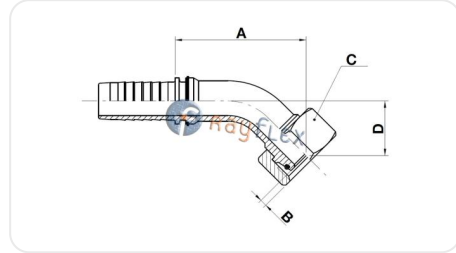

45° ELBOW METRIC 24° DKO LIGHT SERIES

STANDARD

ISO 8434-1 / DIN 3865

MATERIAL

Acero carbono

Code	Rosca	A mm	B mm	C mm	D mm	Ø manguera pulg.
RL10861203	12x150 6L					3/16
RL10861204	12x150 6L	39	2.6	16	14.5	1/4
RL10861404	14x150 8L	35.2	1.5	17	15.5	1/4
RL10861604	16x150 10L	36.3	1.5	19	16.6	1/4
RL10861605	16x150 10L	39	1.5	19	17.1	5/16
RL10861606	16x150 10L	44.6	3.5	19	21.7	3/8
RL10861804	18x150 12L	42.5	1.5	19	18.22	1/4
RL10861805	18x150 12L	41.5	1.5	19	21.7	5/16
RL10861806	18x150 12L	42.6	1.5	22	19.2	3/8
RL10862206	22x150 15L	45	2.5	27	22.1	3/8
RL10862208	22x150 15L	48.2	2.5	27	20.8	1/2
RL10862608	26x150 18L					1/2
RL10862610	26x150 18L	62.5	2	32	25.5	5/8
RL10863012	30x200 22L	67.5	3.5	36	28.3	3/4
RL10863616	36x200 28L	85	3.5	41	33.1	1"
RL10864520	45x200 35L	102.5	2	50	41.7	1"1/4
RL10865224	52x200 42L	121	3	60	46	1"1/2