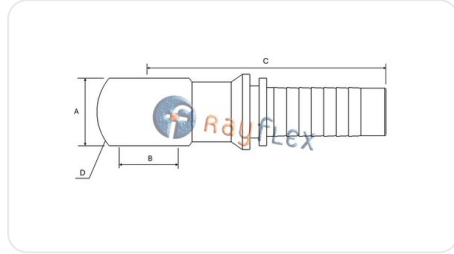

BSP BANJO FITTING

Code	A mm	B mm	C mm	D mm	Ø manguera pulg.
RL10340202	10	1/8	34	17	1/8
RL10340203	10	1/8	44	17	3/16
RL10340204	10	1/8	50	17	1/4
RL10340403	14	1/4	50	24	3/16
RL10340404	14	1/4	50	24	1/4
RL10340405	14	1/4	51	24	5/16
RL10340406	14	1/4	54	24	3/8
RL10340604	18	3/8	51	28	1/4
RL10340605	18	3/8	51	28	5/16
RL10340606	18	3/8	54	28	3/8
RL10340608	18	3/8	64	28	1/2
RL10340806	22	1/2	57	35	3/8
RL10340808	22	1/2	59	35	1/2
RL10341210	29	3/4	65	45	5/8
RL10341212	29	3/4	65	45	3/4
RL10341616	36	1"	98	54	1"