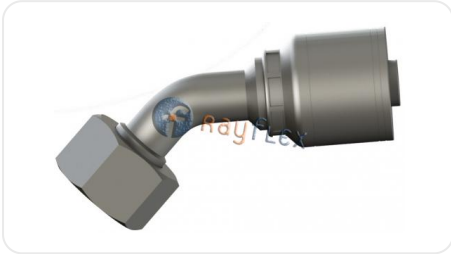

# 45° ELBOW METRIC 24° CONE THREAD – LIGHT SERIES

Code	Rosca	Ø manguera pulg.
RP10861204	M-12x150	1/4
RP10861404	M-14x150	1/4
RP10861604	M-16x150	1/4
RP10861605	M-16x150	5/16
RP10861606	M-16x150	3/8
RP10861804	M-18x150	1/4
RP10861805	M-18x150	5/16
RP10861806	M-18x150	3/8
RP10862208	M-22x150	1/2