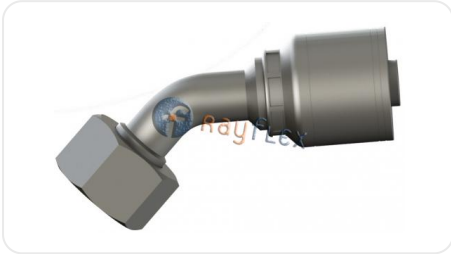

45° ELBOW METRIC 24° WITH DKO LIGHT SERIES K

Code	Rosca	Ø manguera pulg.
RK10861204	12x150 6L	1/4
RK10861404	14/150 8L	1/4
RK10861604	16x150 10L	1/4
RK10861605	16x150 10L	5/16
RK10861606	16x150 10L	3/8
RK10861804	18x150 12L	1/4
RK10861805	18x150 12L	5/16
RK10861806	18x150 12L	3/8
RK10862206	22x150 15L	3/8
RK10862208	22x150 15L	1/2
RK10862610	26x150 18L	5/8
RK10863012	30x200 22L	3/4
RK10863616	36x200 28L	1"
RK10864520	45x200 35L	1"1/4
RK10865224	52x200 42L	1"1/2