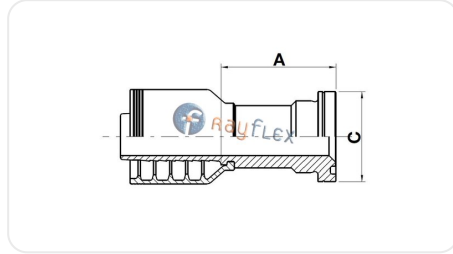

STRAIGHT FLANGE 6000 PSI SERIES J

Code	Brida	Ø brida mm	A mm	C mm	Ø manguera pulg.
RL21440808	1/2	31,8	46	31.7	1/2
RL21441208	3/4	41,3	43,8	41.3	1/2
RL21441210	3/4	41,3	43	41.3	5/8
RL21441212	3/4	41,3	59	47.6	3/4
RL21441216	3/4	41,3	56	41.3	1"
RL21441612	1"	47,6	56	41.3	3/4
RL21441616	1"	47,6	60.5	47.6	1"
RL21441620	1"	47,6	67.5	47.6	1"1/4
RL21442016	1"1/4	54	59	47.6	1"
RL21442020	1"1/4	54	72	54	1"1/4
RL21442420	1"1/2	63,5	81.5	63.5	1"1/4
RL21442424	1"1/2	63,5	76	63.5	1"1/2
RL21443224	2"	79,4	78	79.4	1"1/2
RL21443232	2"	79,4	88.5	79.4	2"