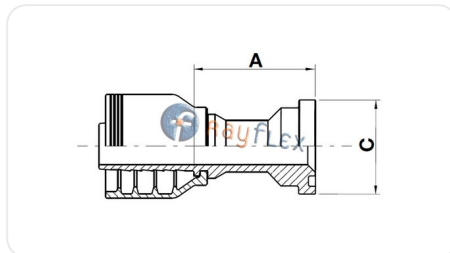

# STRAIGHT FLANGE 3000 PSI SERIES J

Code	Brida	Ø brida mm	A mm	C mm	Ø manguera pulg.	Rosca
RL21340808	1/2	30,2	38	30,2	1/2	
RL21341208	3/4	38,1	39	38,1	1/2	
RL21341210	3/4	38,1	39	38,1	5/8	
RL21341212	3/4	38,1	39,5	38,1	3/4	
RL21341612		44,5	46	44,5	3/4	1"
RL21341616	1"	44,5	46	44,5	1"	
RL21342012	1"1/4	50,8	47	50,8	3/4	
RL21342016	1"1/4	50,8	48,5	50,8	1"	
RL21342020	1"1/4	50,8	49,5	50,8	1"1/4	
RL21342416	1"1/2	60,3	53	50,8	1"	
RL21342420	1"1/2	60,3	53	60,3	1"1/4	
RL21342424	1"1/2	60,3	53,1	60,3	1"1/2	
RL21343224	2"	71,4	89	60,3	1"1/2	
RL21343232	2"	71,4	89	60,3	2"	
RL21344032	2"1/2	84,1	3,09	84,1	2"	