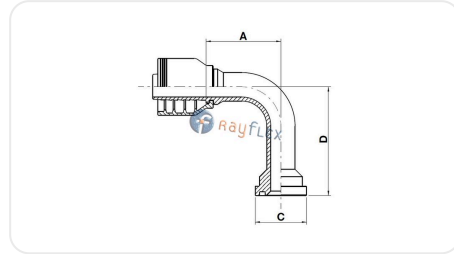

# LONG 90° FLANGE 3000 PSI SERIES J

Code	Brida	Ø brida mm	Long. mm	A mm	C mm	D mm	Ø manguera pulg.
RL21351212L100	3/4	38,1	100	62,2	38,1	100	3/4
RL21351212L125	3/4	38,1	125	62,2	38,1	125	3/4
RL21351612L100	1"	44,5	100	61,2	44,5	100	3/4
RL21351616L120	1"	44,5	120	79	44,5	120	1"
RL21352020L170	1"1/4	50,8	170	87	50,8	170	1"1/4
RL21352424L150	1"1/2	60,3	150	104	60,3	150	1"1/2
RL21353232L203	2"	71,4	203	132,3	71,4	203	2"