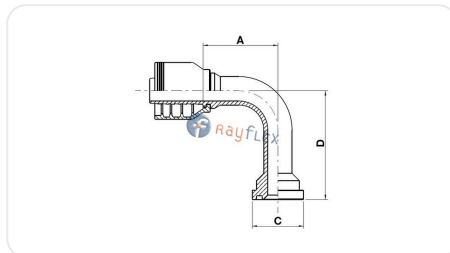

LONG 90° FLANGE 3000 PSI SERIES J

Code	Brida	Ø brida mm	Long. mm	A mm	C mm	D mm	Ø manguera pulg.
RL21351212L100	3/4	38,1	100	62,2	38,1	100	3/4
RL21351212L125	3/4	38,1	125	62,2	38,1	125	3/4
RL21351612L100	1"	44,5	100	61,2	44,5	100	3/4
RL21351616L120	1"	44,5	120	79	44,5	120	1"
RL21352020L170	1"1/4	50,8	170	87	50,8	170	1"1/4
RL21352424L150	1"1/2	60,3	150	104	60,3	150	1"1/2
RL21353232L203	2"	71,4	203	132,3	71,4	203	2"