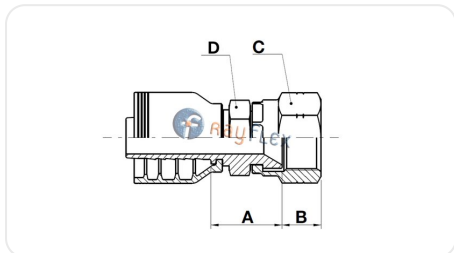

KOMATSU SWIVEL FEMALE SERIES J

Code	Rosca	A mm	B mm	C mm	D mm	Ø manguera pulg.	Brida
RL21212208	22x150	27	14	27	22	1/2	
RL21212408	24x150	30.2	15.1	32	24	1/2	
RL21212410	24x150	28.5	15.1	32	24	5/8	
RL21212412	24x150	31	15.1	32	27	3/4	
RL21213012	30x150	33	18.3	36	30	3/4	
RL21213312		33.7	21.3	41	32	3/4	33x150
RL21213316	33x150	34.7	21.3	41	32	1"	
RL21213612	36x150	34.7	20	41	41	3/4	
RL21213616	36x150	34.7	21.3	41	32	1"	
RL21213620	36x150					1"1/4	
RL21214220	42x150	47	18.8	55	50	1"1/4	
RL21214224	42x150	44	18.8	55	50	1"1/2	