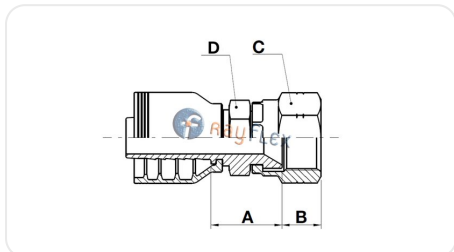

KOMATSU SWIVEL FEMALE SERIES J

Code	Rosca	A mm	B mm	C mm	D mm	Ø manguera pulg.	Brida
RL21212208	22x150	27	14	27	22	1/2	
RL21212408	24x150	30.2	15.1	32	24	1/2	
RL21212410	24x150	28.5	15.1	32	24	5/8	
RL21212412	24x150	31	15.1	32	27	3/4	
RL21213012	30x150	33	18.3	36	30	3/4	
RL21213312		33.7	21.3	41	32	3/4	33x150
RL21213316	33x150	34.7	21.3	41	32	1"	
RL21213612	36x150	34.7	20	41	41	3/4	
RL21213616	36x150	34.7	21.3	41	32	1"	
RL21213620	36x150					1"1/4	
RL21214220	42x150	47	18.8	55	50	1"1/4	
RL21214224	42x150	44	18.8	55	50	1"1/2	