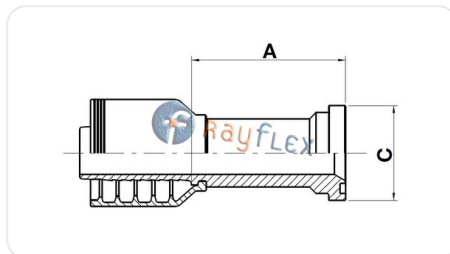

KOMATSU STRAIGHT FLANGE 3000 PSI SERIES J

Code	Brida	Ø brida mm	A mm	C mm	Ø manguera pulg.
RL24241212	3/4	-	70.5	38	3/4
RL24241616	1"	44,5	73	44.5	1"
RL24242020	1" 1/4	50,8	83	50.8	1" 1/4
RL24242424	1" 1/2	60,3	91	60.3	1" 1/2