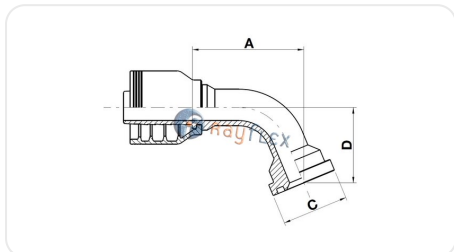

67° FLANGE 3000 PSI SERIES J

Code	Brida	Ø brida mm	A mm	C mm	D mm	Ø manguera pulg.
RL213700808	1/2	30,2	66.2	30.2	34	1/2
RL213701208	3/4	38,1	68.2	30.2	38.8	1/2
RL213701212	3/4	38,1	64	38.1	43.3	3/4
RL213701612	1"	44,5	64.5	38.1	44.7	3/4
RL213701616	1"	44,5	76	44.5	46	1"
RL213702016	1"1/4	50,8	81	50.8	45.6	1"
RL213702020	1"1/4	50,8	93.5	50.8	50.3	1"1/4
RL213702420	1"1/2	60,3	95.6	60.3	50.2	1"1/4
RL213702424	1"1/2	60,3	108.5	60.3	59.5	1"1/2
RL213703224	2"	71,4	111	71.4	63	1"1/2
RL213703232	2"	71,4	155.3	71.4	87.5	2"