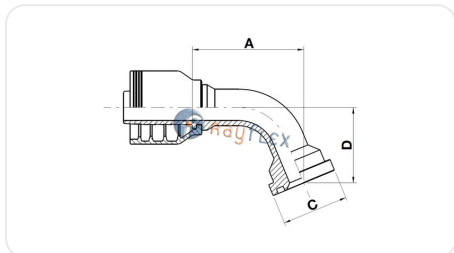

67° FLANGE 3000 PSI SERIES J

Code	Brida	Ø brida mm	A mm	C mm	D mm	Ø manguera pulg.
RL213700808	1/2	30,2	66.2	30.2	34	1/2
RL213701208	3/4	38,1	68.2	30.2	38.8	1/2
RL213701212	3/4	38,1	64	38.1	43.3	3/4
RL213701612	1"	44,5	64.5	38.1	44.7	3/4
RL213701616	1"	44,5	76	44.5	46	1"
RL213702016	1"1/4	50,8	81	50.8	45.6	1"
RL213702020	1"1/4	50,8	93.5	50.8	50.3	1"1/4
RL213702420	1"1/2	60,3	95.6	60.3	50.2	1"1/4
RL213702424	1"1/2	60,3	108.5	60.3	59.5	1"1/2
RL213703224	2"	71,4	111	71.4	63	1"1/2
RL213703232	2"	71,4	155.3	71.4	87.5	2"