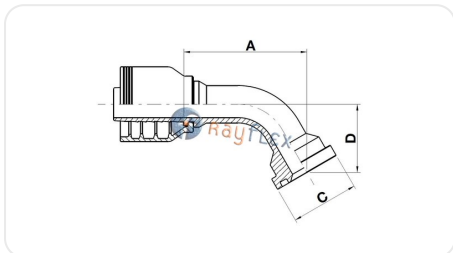

60° FLANGE 3000 PSI SERIES J

Code	Brida	Ø brida mm	A mm	C mm	D mm	Ø manguera pulg.
RL213600808	1/2	30,2	70,7	30,2	30	1/2
RL213601208	3/4	38,1	73,2	38,1	34,5	1/2
RL213601212	3/4	38,1	69,3	38,1	38,3	3/4
RL213601612	1"	44,5	66,5	44,5	39,6	3/4
RL213601616	1"	44,5	78,7	44,5	40	1"
RL213602016	1"1/4	50,8	84	50,8	40	1"
RL213602020	1"1/4	50,8	94,6	50,8	43,9	1"1/4
RL213602420	1"1/2	60,3	97,8	60,3	43,8	1"1/4
RL213602424	1"1/2	60,3	114	60,3	52	1"1/2
RL213603224	2"	71,4	114	60,3	52	1"1/2