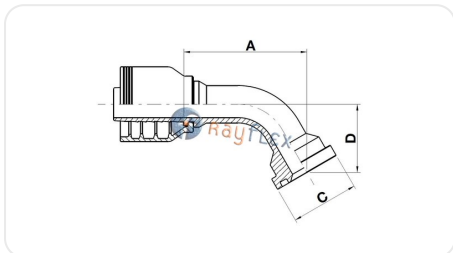

60° FLANGE 3000 PSI SERIES J

Code	Brida	Ø brida mm	A mm	C mm	D mm	Ø manguera pulg.
RL213600808	1/2	30,2	70.7	30.2	30	1/2
RL213601208	3/4	38,1	73.2	38.1	34.5	1/2
RL213601212	3/4	38,1	69.3	38.1	38.3	3/4
RL213601612	1"	44,5	66.5	44.5	39.6	3/4
RL213601616	1"	44,5	78.7	44.5	40	1"
RL213602016	1"1/4	50,8	84	50.8	40	1"
RL213602020	1"1/4	50,8	94.6	50.8	43.9	1"1/4
RL213602420	1"1/2	60,3	97.8	60.3	43.8	1"1/4
RL213602424	1"1/2	60,3	114	60.3	52	1"1/2
RL213603224	2"	71,4	114	60.3	52	1"1/2