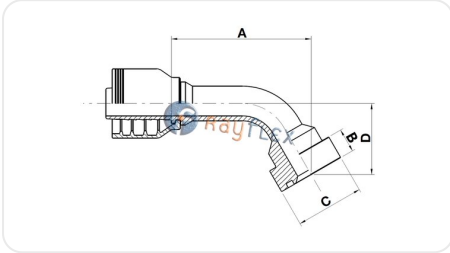

60° CAT FLANGE 6000 PSI SERIES J

Code	Brida	Ø brida mm	A mm	C mm	D mm	E mm	Ø manguera pulg.
RL216601616	1"	47,6	103	54	48	14,5	1"
RL216602016	1" 1/4	54	94	54	58,2	14,5	1"
RL216602020	1" 1/4	54	114,5	54	59	14,5	1" 1/4
RL216602420	1" 1/2	63,5	137	63,5	67,2	14,5	1" 1/4
RL216602424	1" 1/2	63,5	157	63,5	68,7	14,5	1" 1/2