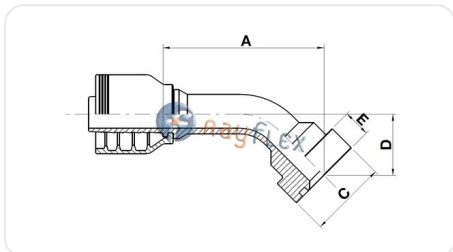

45° CAT FLANGE 6000 PSI SERIES J

Code	Brida	Ø brida mm	A mm	C mm	D mm	E mm	Ø manguera pulg.
RL21661212	3/4	41,3	58,4	41,3	32,5	14,5	3/4
RL21661612	1"	47,6	80,7	47,6	37,5	14,5	3/4
RL21661616	1"	47,6	82,2	54	35	14,5	1"
RL21662016	1"1/4	54	95	54	42,8	14,5	1"
RL21662020	1"1/4	54	118,5	54	46,5	14,5	1"1/4
RL21662420	1"1/2	63,5	119	63,5	48,8	14,5	1"1/4
RL21662424	1"1/2	63,5	127	63,5	48,9	14,5	1"1/2
RL21663224	2"	79,4					1"1/2
RL21663232	2"	79,4	169	79,4	65,3	14,5	2"